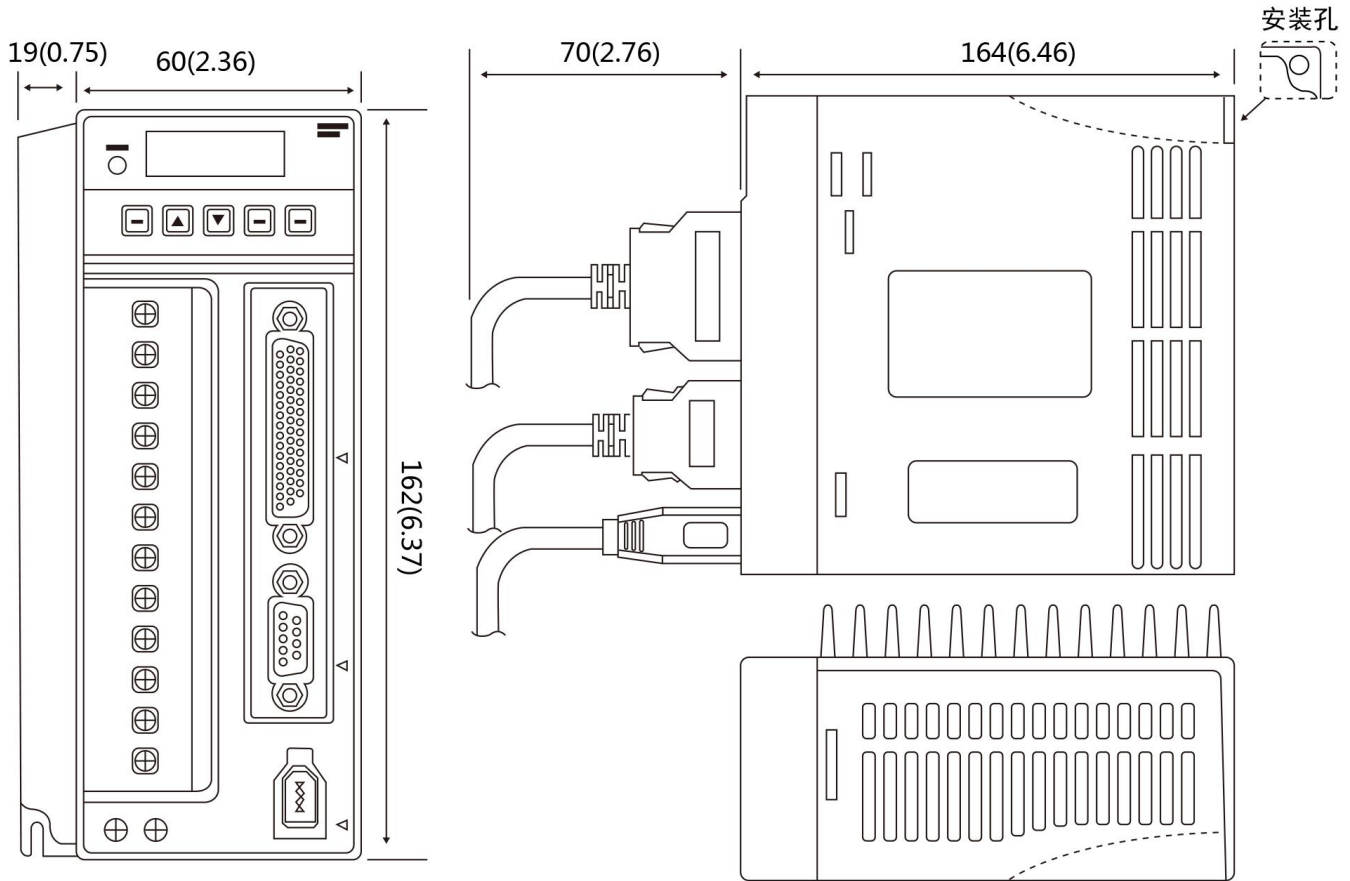

EP300D21S

驱动器外型尺寸

750W

重量: 1.54 (3.40)

注意: 机构尺寸单位为毫米 (英寸); 重量单位为公斤 (磅)

机构尺寸及重量变更恕不另行通知